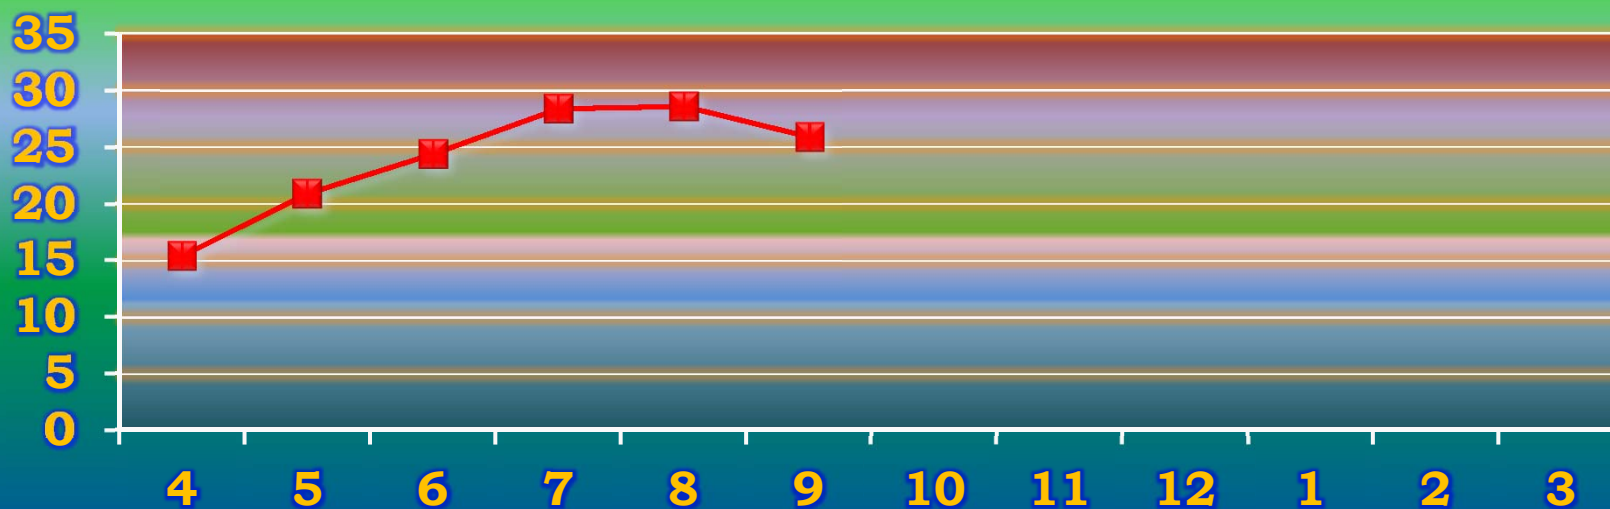

### 一ヶ月平均気温の推移(平成23年4月～平成23年9月)

### 総発電電力量の累積グラフ(平成23年4月～平成23年9月)

## 石油削減効果の累積グラフ(平成23年4月～平成23年9月)