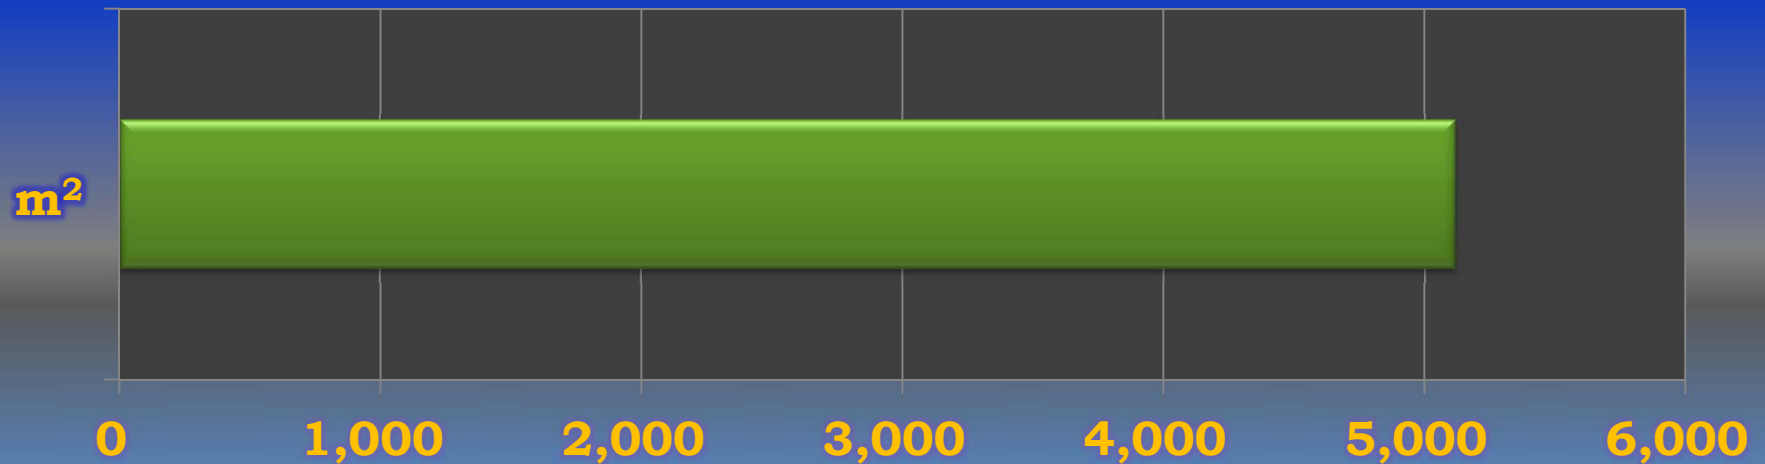

一ヶ月平均気温の推移(平成24年4月)

総発電電力量の累積グラフ(平成24年4月)

石油削減効果の累積グラフ(平成24年4月)

森林面積換算の累積グラフ(平成24年4月)

硫黄酸化物削減の累積グラフ(平成24年4月)

窒素酸化物削減の累積グラフ(平成24年4月)

二酸化炭素削減の累積グラフ(平成24年4月)

乗用車走行距離換算の累積グラフ(平成24年4月)