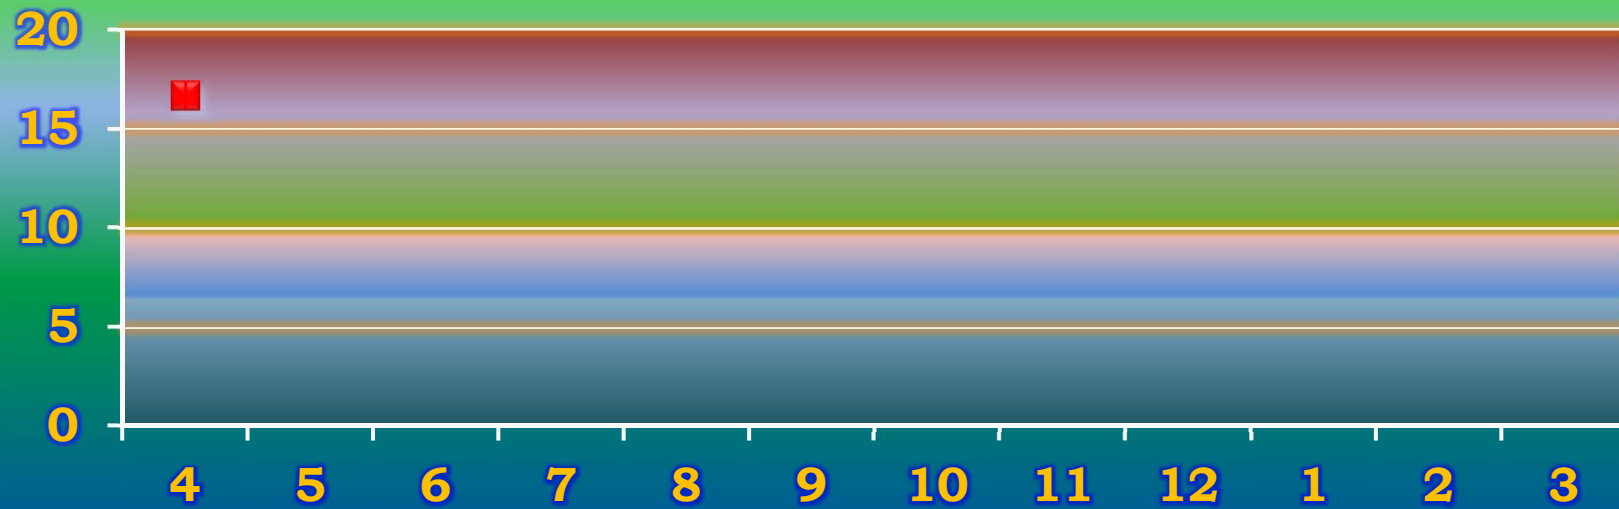

一ヶ月平均気温の推移(平成24年4月)

総発電電力量の累積グラフ(平成24年4月)

石油削減効果の累積グラフ(平成24年4月)

森林面積換算の累積グラフ(平成24年4月)

硫黄酸化物削減の累積グラフ(平成24年4月)

窒素酸化物削減の累積グラフ(平成24年4月)

二酸化炭素削減の累積グラフ(平成24年4月)

乗用車走行距離換算の累積グラフ(平成24年4月)