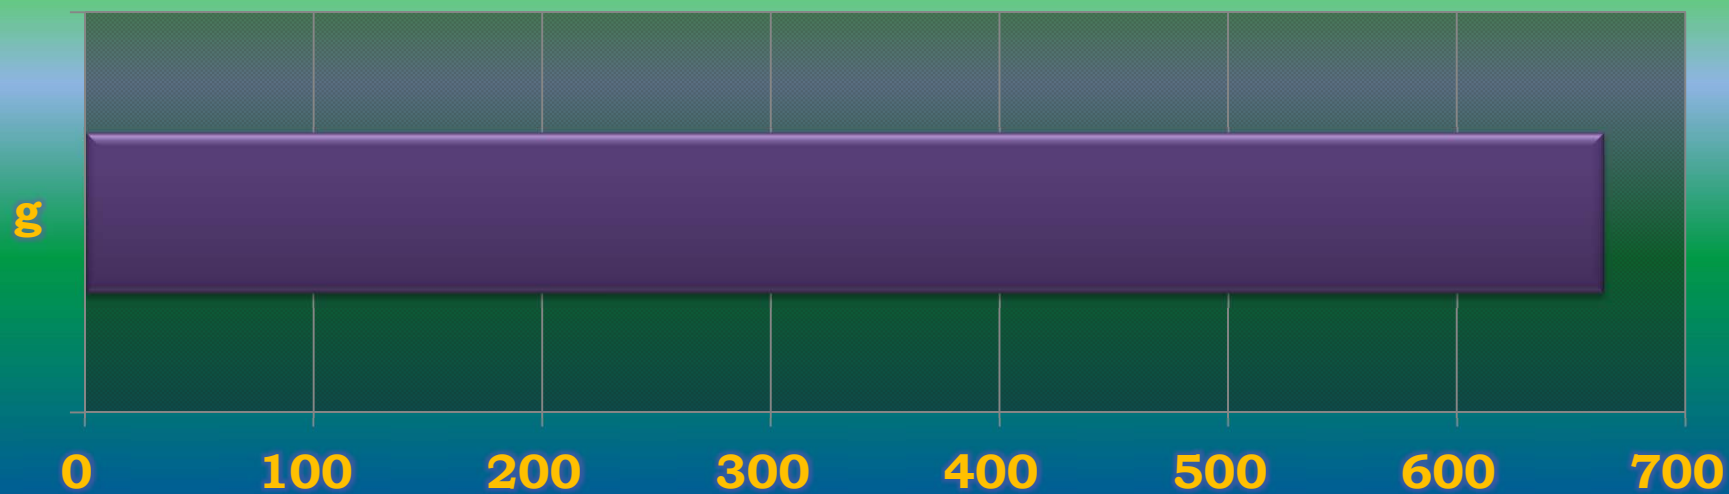

一ヶ月平均気温の推移(平成24年4月)

総発電電力量の累積グラフ(平成24年4月)

石油削減効果の累積グラフ(平成24年4月)

森林面積換算の累積グラフ(平成24年4月)

硫黄酸化物削減の累積グラフ(平成24年4月)

窒素酸化物削減の累積グラフ(平成24年4月)

二酸化炭素削減の累積グラフ(平成24年4月)

乗用車走行距離換算の累積グラフ(平成24年4月)