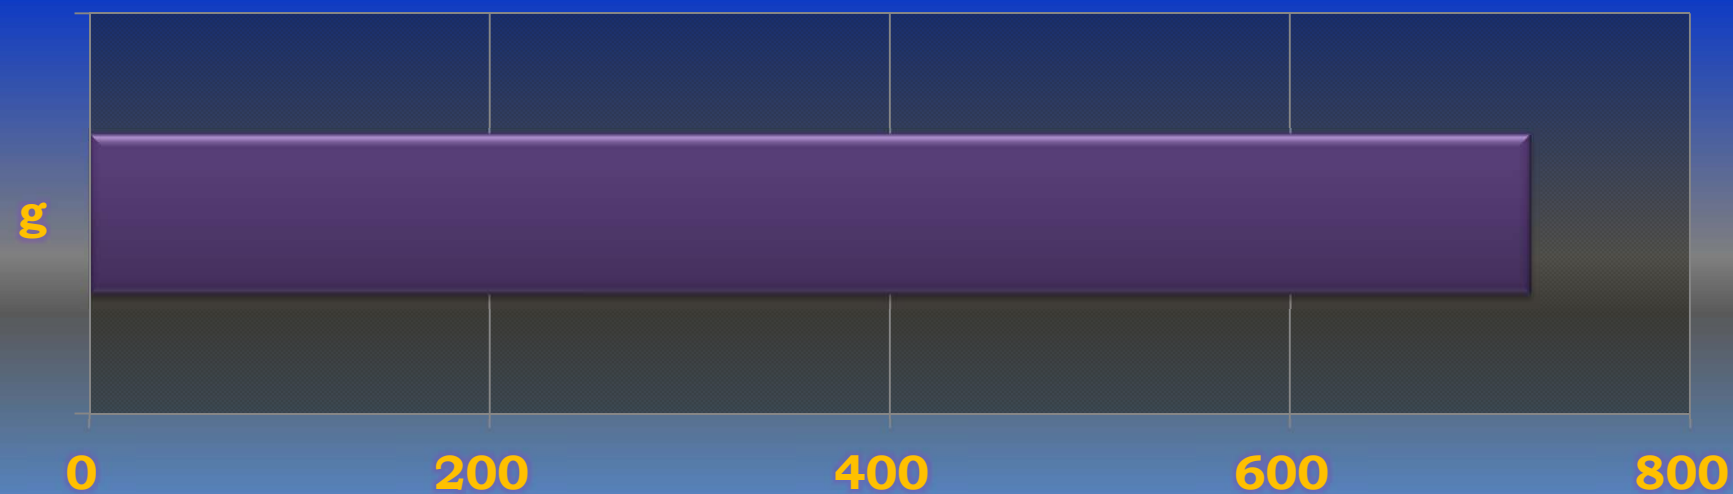

一ヶ月平均気温の推移(平成24年4月)

総発電電力量の累積グラフ(平成24年4月)

石油削減効果の累積グラフ(平成24年4月)

森林面積換算の累積グラフ(平成24年4月)

硫黄酸化物削減の累積グラフ(平成24年4月)

窒素酸化物削減の累積グラフ(平成24年4月)

二酸化炭素削減の累積グラフ(平成24年4月)

乗用車走行距離換算の累積グラフ(平成24年4月)