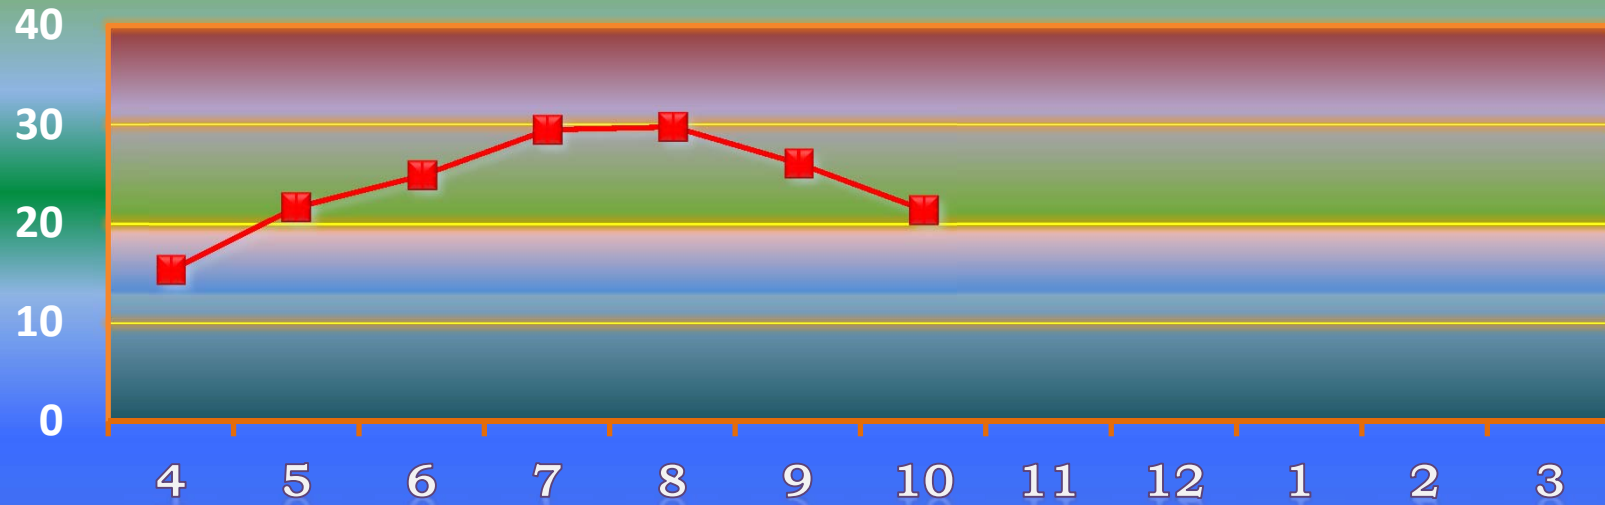

## 一ヶ月平均気温の推移(平成25年4月～10月)

## 総発電電力量の累積グラフ(平成25年4月～10月)

## 石油削減効果の累積グラフ(平成25年4月～10月)