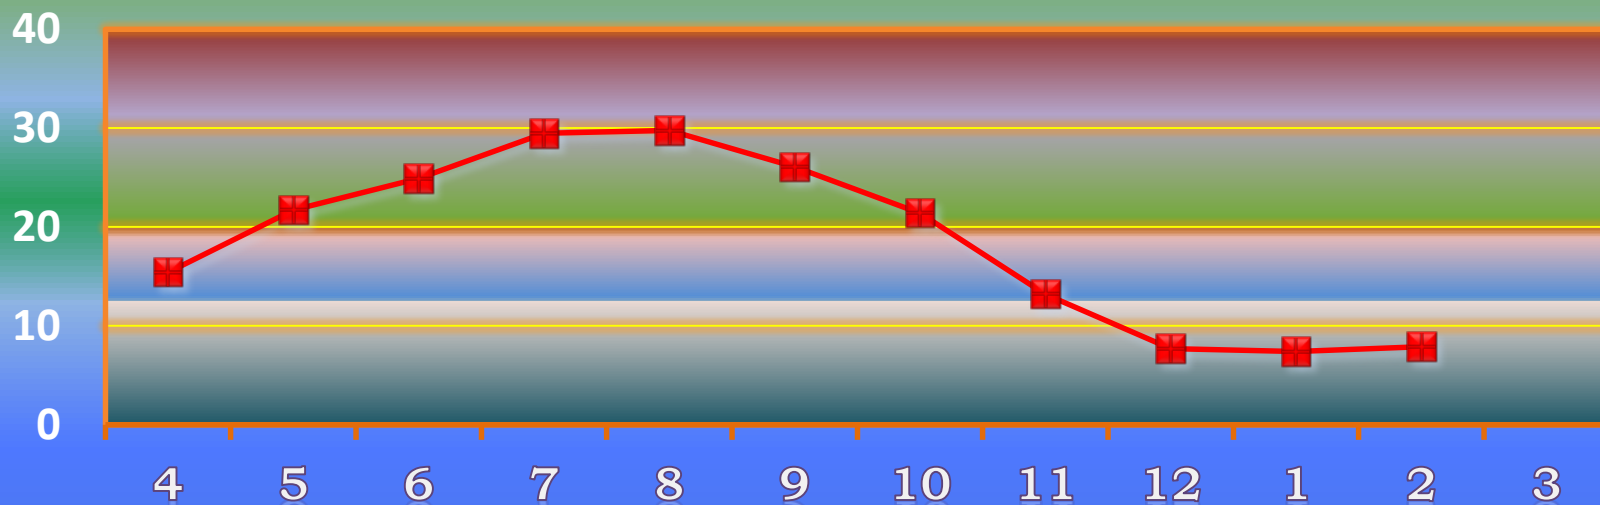

一ヶ月平均気温の推移（平成25年4月～平成26年2月）

総発電電力量の累積グラフ(平成25年4月～平成26年2月)

石油削減効果の累積グラフ(平成25年4月～平成26年2月)

森林面積換算の累積グラフ(平成25年4月～平成26年2月)

硫黄酸化物削減の累積グラフ(平成25年4月～平成26年2月)

窒素酸化物削減の累積グラフ(平成25年4月～平成26年2月)

二酸化炭素削減の累積グラフ(平成25年4月～平成26年2月)

乗用車走行距離換算の累積グラフ(平成25年4月～平成26年2月)