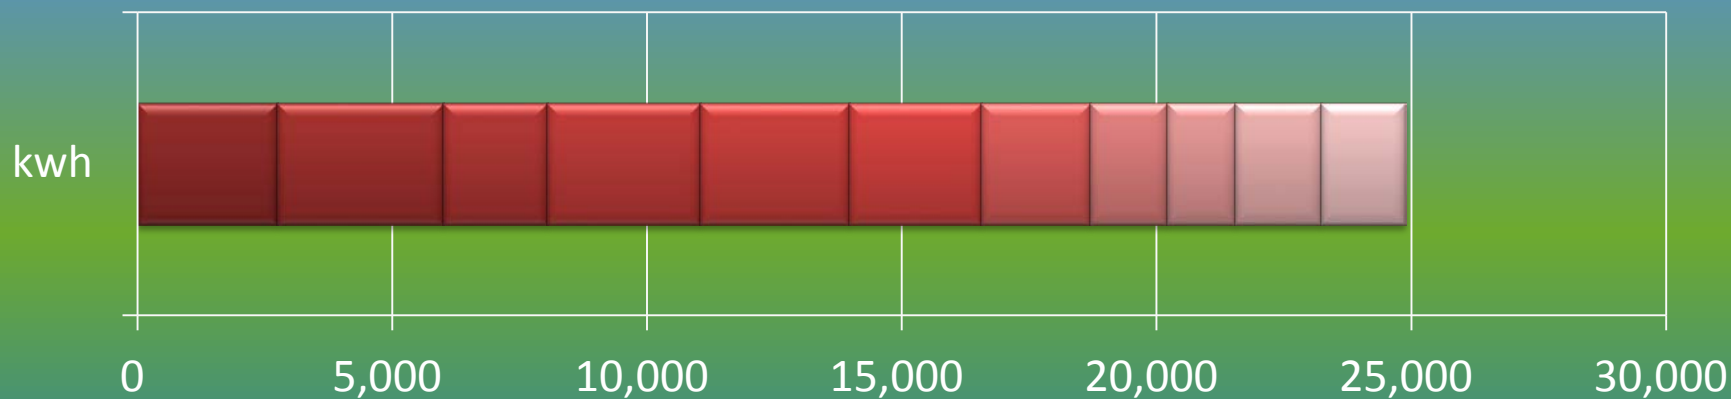

一ヶ月平均気温の推移（平成25年4月～平成26年2月）

総発電電力量の累積グラフ(平成25年4月～平成26年2月)

石油削減効果の累積グラフ(平成25年4月～平成26年2月)

森林面積換算の累積グラフ(平成25年4月～平成26年2月)

硫黄酸化物削減の累積グラフ(平成25年4月～平成26年2月)

窒素酸化物削減の累積グラフ(平成25年4月～平成26年2月)

二酸化炭素削減の累積グラフ(平成25年4月～平成26年2月)