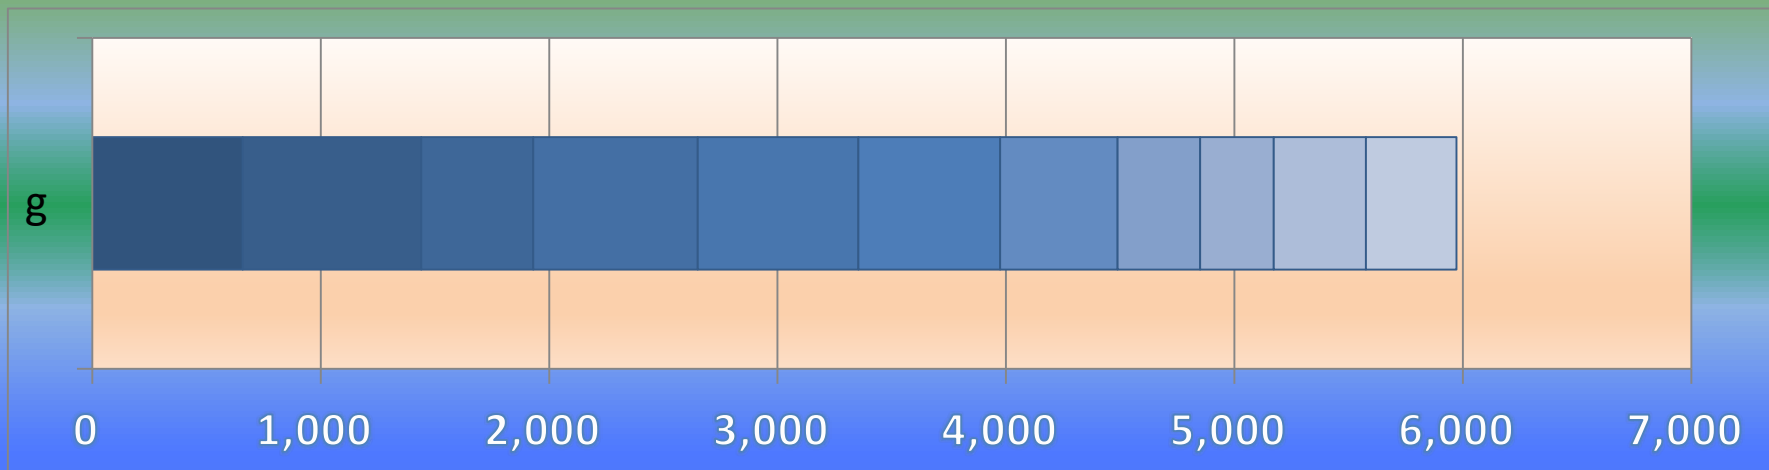

一ヶ月平均気温の推移（平成25年4月～平成26年2月）

総発電電力量の累積グラフ(平成25年4月～平成26年2月)

石油削減効果の累積グラフ(平成25年4月～平成26年2月)

森林面積換算の累積グラフ(平成25年4月～平成26年2月)

硫黄酸化物削減の累積グラフ(平成25年4月～平成26年2月)

窒素酸化物削減の累積グラフ(平成25年4月～平成26年2月)

二酸化炭素削減の累積グラフ(平成25年4月～平成26年2月)