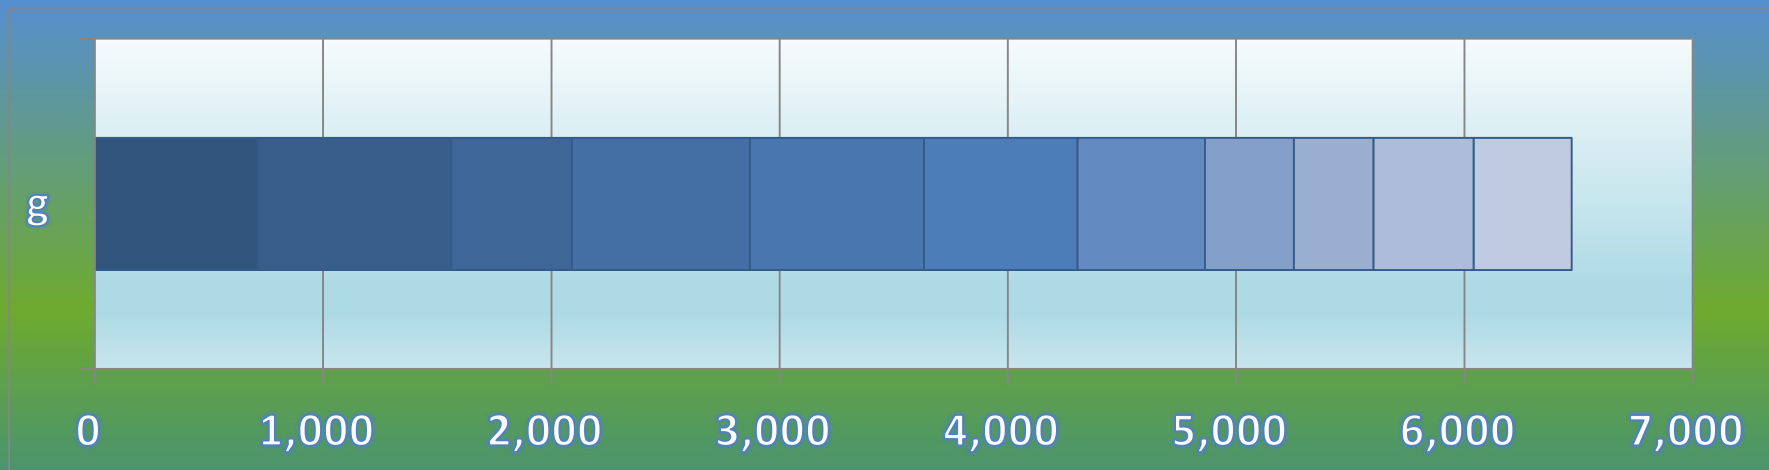

一ヶ月平均気温の推移（平成25年4月～平成26年2月）

総発電電力量の累積グラフ(平成25年4月～平成26年2月)

石油削減効果の累積グラフ(平成25年4月～平成26年2月)

森林面積換算の累積グラフ(平成25年4月～平成26年2月)

硫黄酸化物削減の累積グラフ(平成25年4月～平成26年2月)

窒素酸化物削減の累積グラフ(平成25年4月～平成26年2月)

二酸化炭素削減の累積グラフ(平成25年4月～平成26年2月)