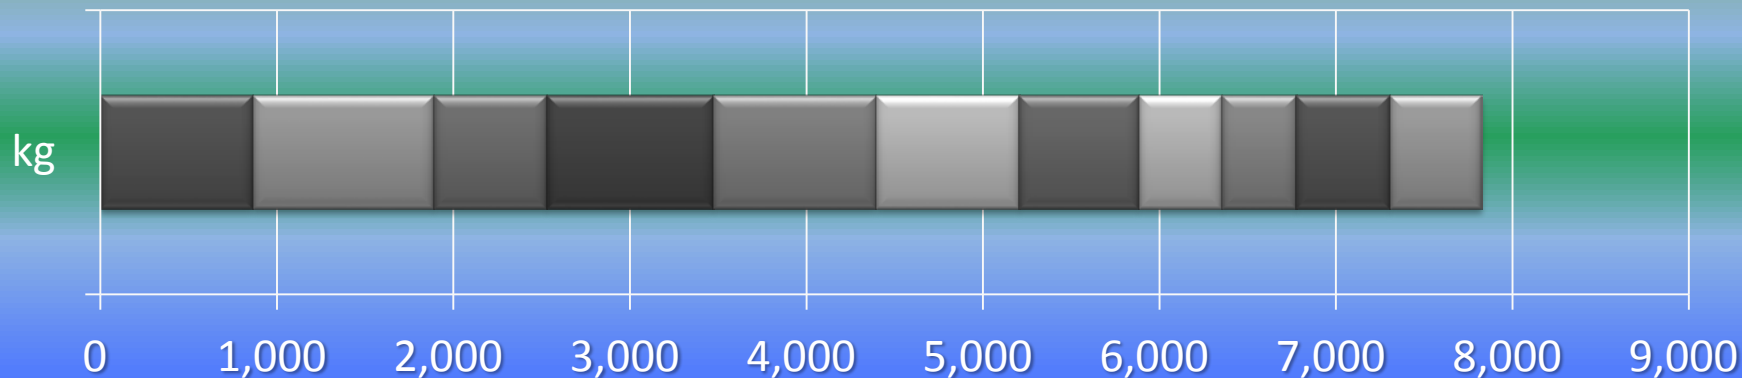

一ヶ月平均気温の推移（平成25年4月～平成26年2月）

総発電電力量の累積グラフ(平成25年4月～平成26年2月)

石油削減効果の累積グラフ(平成25年4月～平成26年2月)

森林面積換算の累積グラフ(平成25年4月～平成26年2月)

硫黄酸化物削減の累積グラフ(平成25年4月～平成26年2月)

窒素酸化物削減の累積グラフ(平成25年4月～平成26年2月)

二酸化炭素削減の累積グラフ(平成25年4月～平成26年2月)