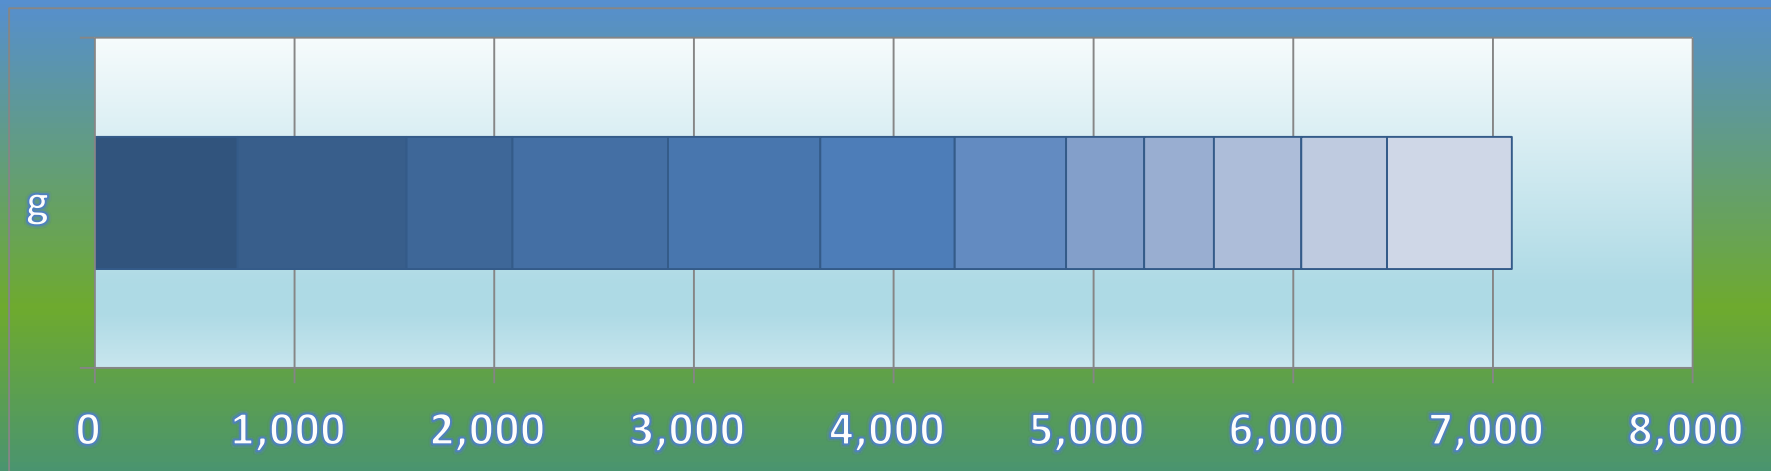

一ヶ月平均気温の推移（平成25年4月～平成26年3月）

総発電電力量の累積グラフ(平成25年4月～平成26年3月)

石油削減効果の累積グラフ(平成25年4月～平成26年3月)

森林面積換算の累積グラフ(平成25年4月～平成26年3月)

硫黄酸化物削減の累積グラフ(平成25年4月～平成26年3月)

窒素酸化物削減の累積グラフ(平成25年4月～平成26年3月)

二酸化炭素削減の累積グラフ(平成25年4月～平成26年3月)