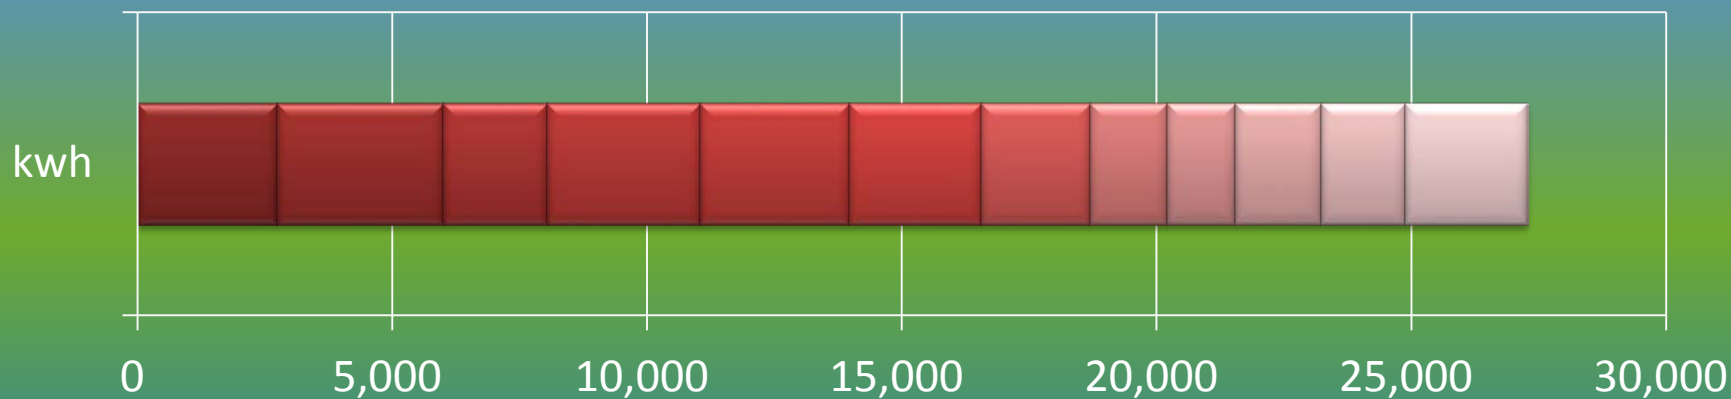

一ヶ月平均気温の推移（平成25年4月～平成26年3月）

総発電電力量の累積グラフ(平成25年4月～平成26年3月)

石油削減効果の累積グラフ(平成25年4月～平成26年3月)

森林面積換算の累積グラフ(平成25年4月～平成26年3月)

硫黄酸化物削減の累積グラフ(平成25年4月～平成26年3月)

窒素酸化物削減の累積グラフ(平成25年4月～平成26年3月)

二酸化炭素削減の累積グラフ(平成25年4月～平成26年3月)