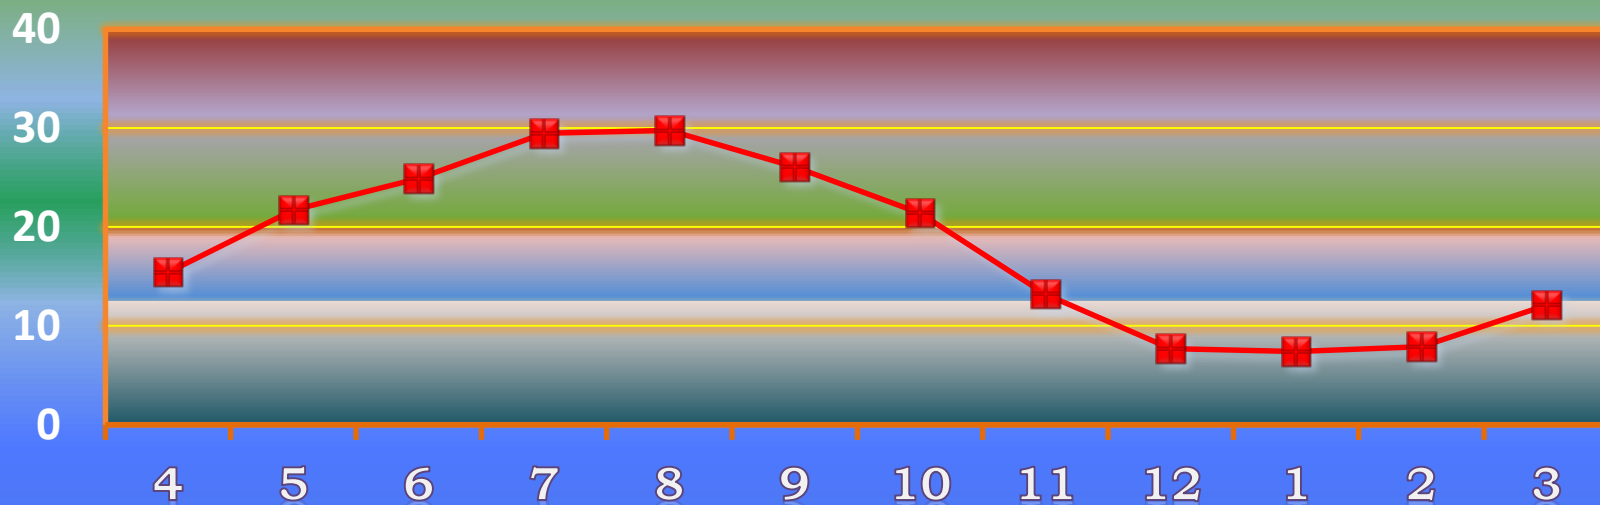

一ヶ月平均気温の推移（平成25年4月～平成26年3月）

総発電電力量の累積グラフ(平成25年4月～平成26年3月)

石油削減効果の累積グラフ(平成25年4月～平成26年3月)

森林面積換算の累積グラフ(平成25年4月～平成26年3月)

硫黄酸化物削減の累積グラフ(平成25年4月～平成26年3月)

窒素酸化物削減の累積グラフ(平成25年4月～平成26年3月)

二酸化炭素削減の累積グラフ(平成25年4月～平成26年3月)

乗用車走行距離換算の累積グラフ(平成25年4月～平成26年3月)