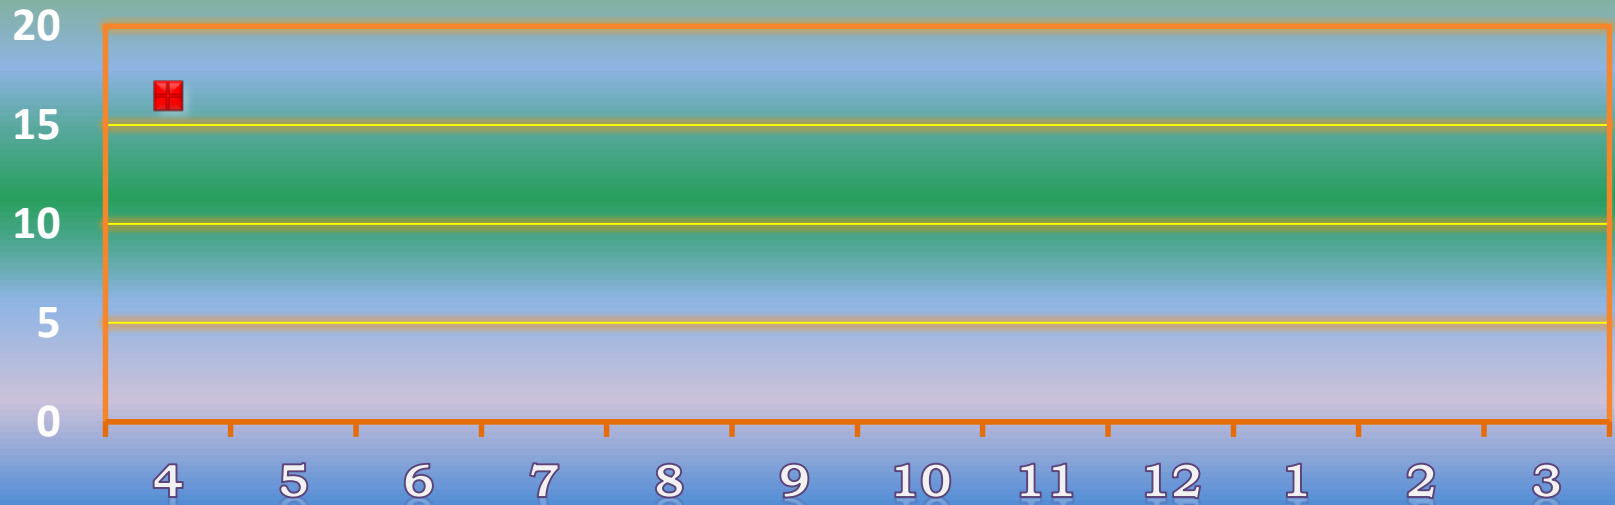

## 一ヶ月平均気温の推移（平成26年4月）

## 総発電電力量の累積グラフ(平成26年4月)