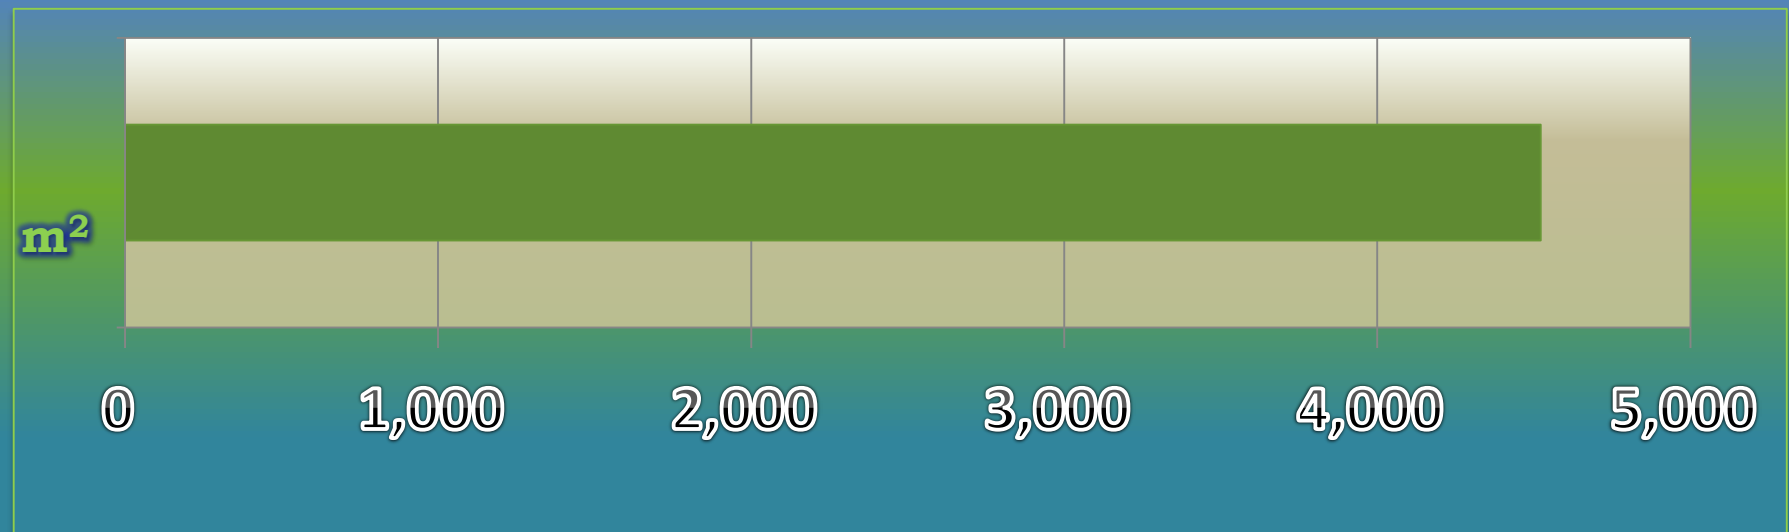

森林面積換算の累積グラフ(平成26年4月)