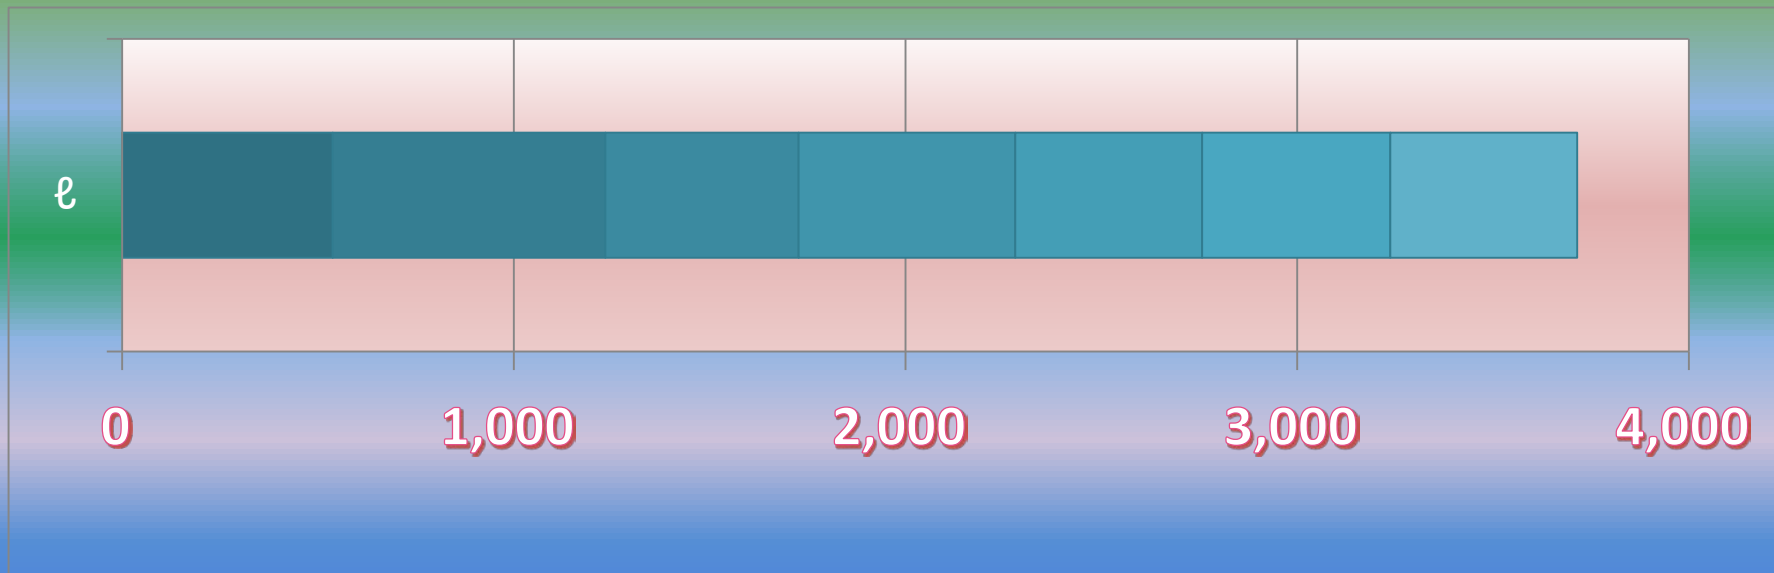

一ヶ月平均気温の推移（平成26年4月～10月）

総発電電力量の累積グラフ(平成26年4月～10月)

石油削減効果の累積グラフ(平成26年4月～10月)

森林面積換算の累積グラフ(平成26年4月～10月)

硫黄酸化物削減の累積グラフ(平成26年4月～10月)

窒素酸化物削減の累積グラフ(平成26年4月～10月)

二酸化炭素削減の累積グラフ(平成26年4月～10月)

乗用車走行距離換算の累積グラフ(平成26年4月～10月)