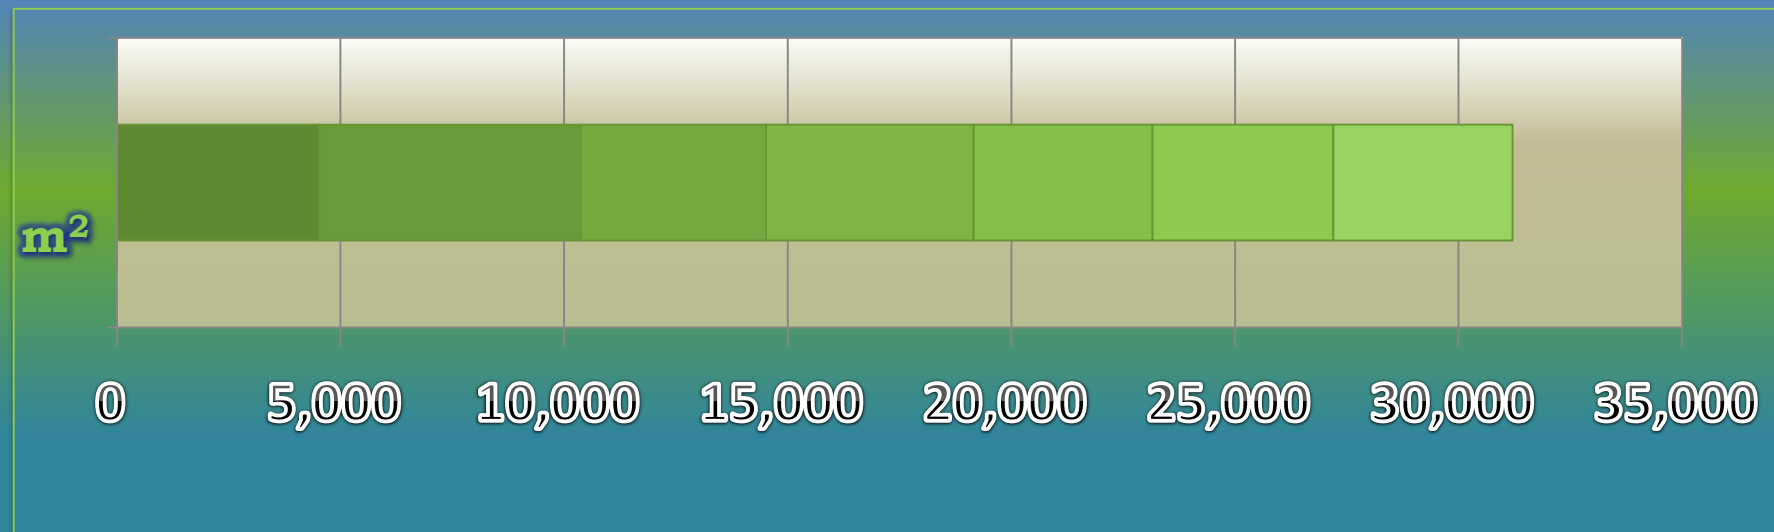

一ヶ月平均気温の推移（平成26年4月～10月）

総発電電力量の累積グラフ(平成26年4月～10月)

石油削減効果の累積グラフ(平成26年4月～10月)

森林面積換算の累積グラフ(平成26年4月～10月)

硫黄酸化物削減の累積グラフ(平成26年4月～10月)

窒素酸化物削減の累積グラフ(平成26年4月～10月)

二酸化炭素削減の累積グラフ(平成26年4月～10月)

乗用車走行距離換算の累積グラフ(平成26年4月～10月)