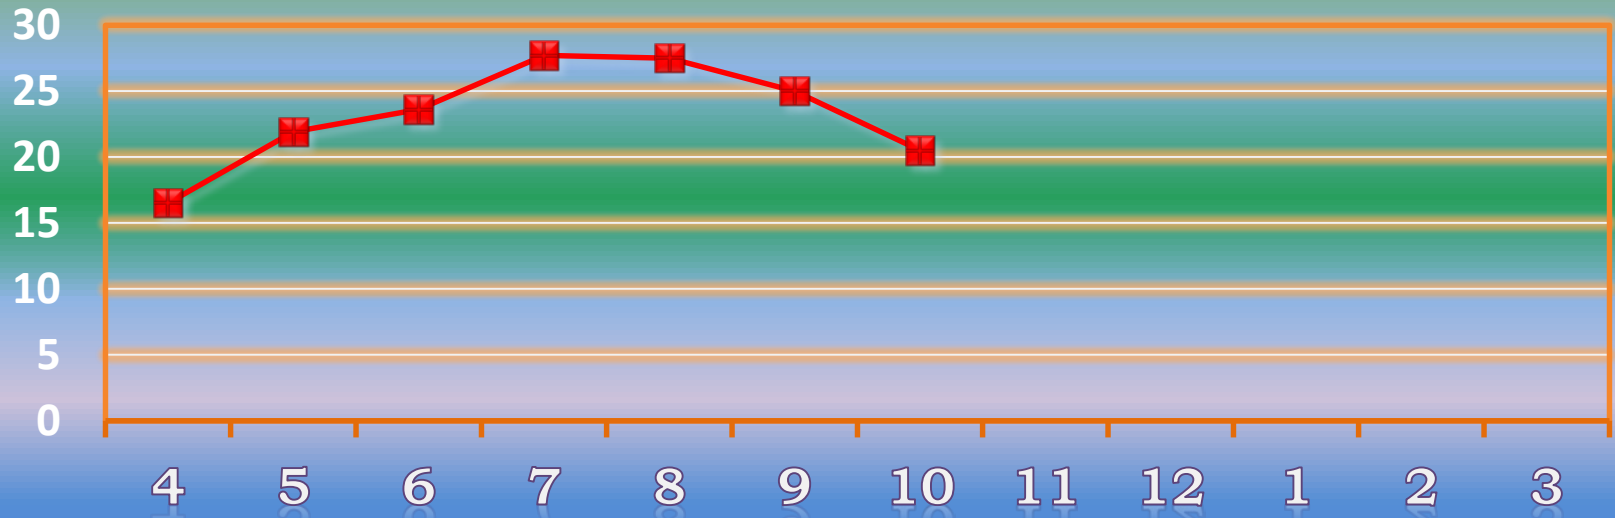

一ヶ月平均気温の推移（平成26年4月～10月）

総発電電力量の累積グラフ(平成26年4月～10月)

石油削減効果の累積グラフ(平成26年4月～10月)

森林面積換算の累積グラフ(平成26年4月～10月)

硫黄酸化物削減の累積グラフ(平成26年4月～10月)

窒素酸化物削減の累積グラフ(平成26年4月～10月)

二酸化炭素削減の累積グラフ(平成26年4月～10月)

乗用車走行距離換算の累積グラフ(平成26年4月～10月)