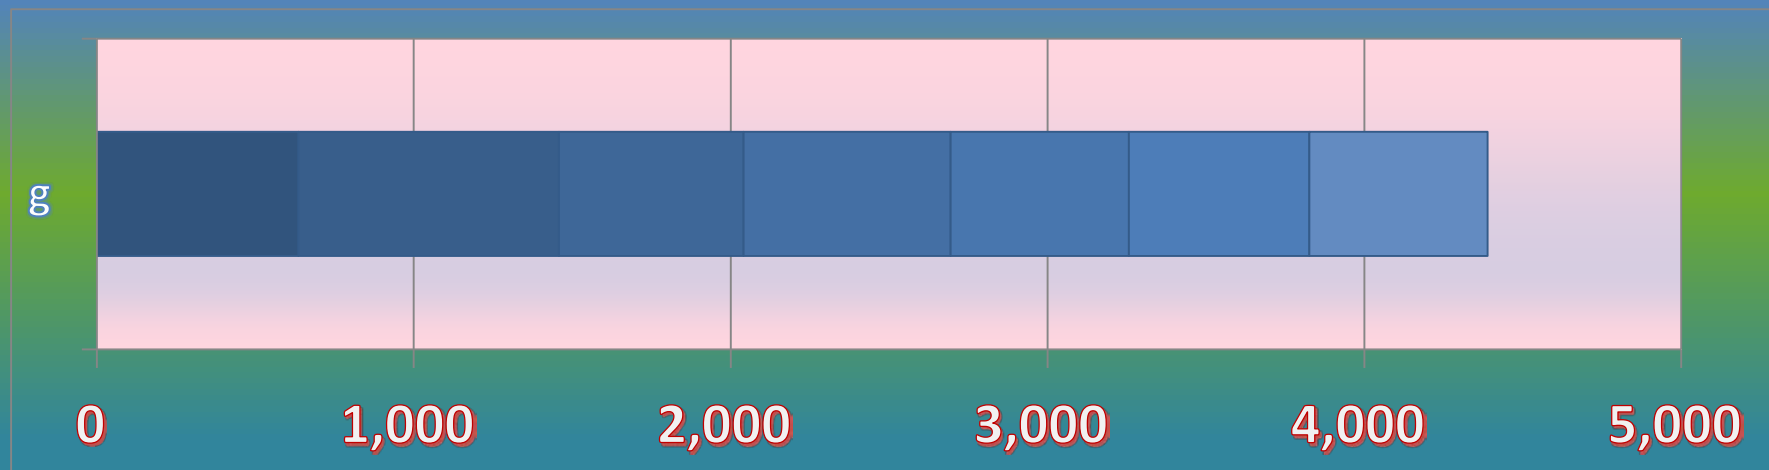

一ヶ月平均気温の推移（平成26年4月～10月）

総発電電力量の累積グラフ(平成26年4月～10月)

石油削減効果の累積グラフ(平成26年4月～10月)

森林面積換算の累積グラフ(平成26年4月～10月)

硫黄酸化物削減の累積グラフ(平成26年4月～10月)

窒素酸化物削減の累積グラフ(平成26年4月～10月)

二酸化炭素削減の累積グラフ(平成26年4月～10月)

乗用車走行距離換算の累積グラフ(平成26年4月～10月)