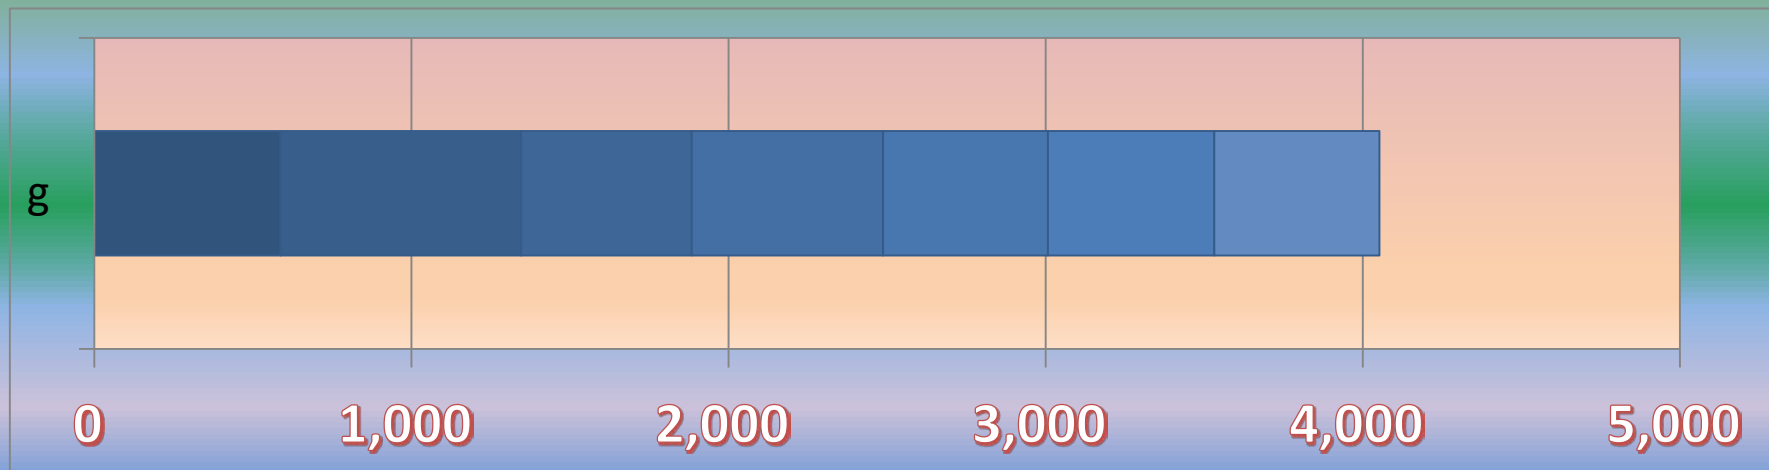

一ヶ月平均気温の推移（平成26年4月～10月）

総発電電力量の累積グラフ(平成26年4月～10月)

石油削減効果の累積グラフ(平成26年4月～10月)

森林面積換算の累積グラフ(平成26年4月～10月)

硫黄酸化物削減の累積グラフ(平成26年4月～10月)

窒素酸化物削減の累積グラフ(平成26年4月～10月)

二酸化炭素削減の累積グラフ(平成26年4月～10月)

乗用車走行距離換算の累積グラフ(平成26年4月～10月)