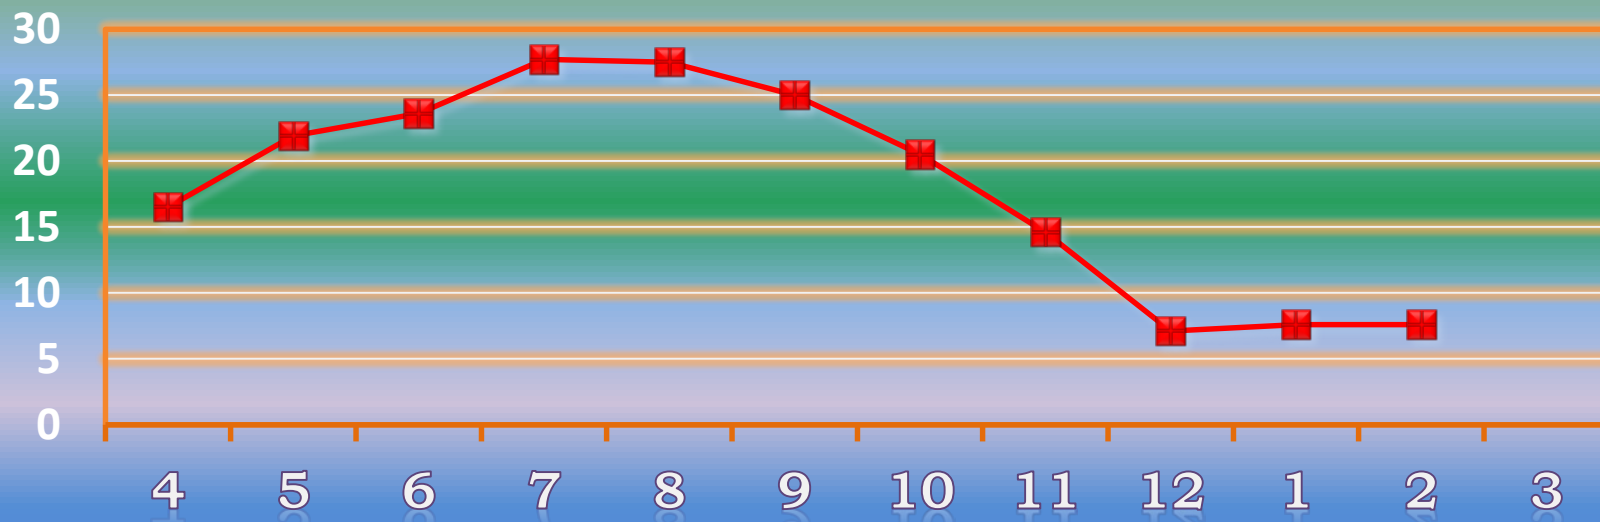

## 一ヶ月平均気温の推移（平成26年4月～平成27年2月）

## 総発電電力量の累積グラフ(平成26年4月～平成27年2月)

## 石油削減効果の累積グラフ(平成26年4月～平成27年2月)