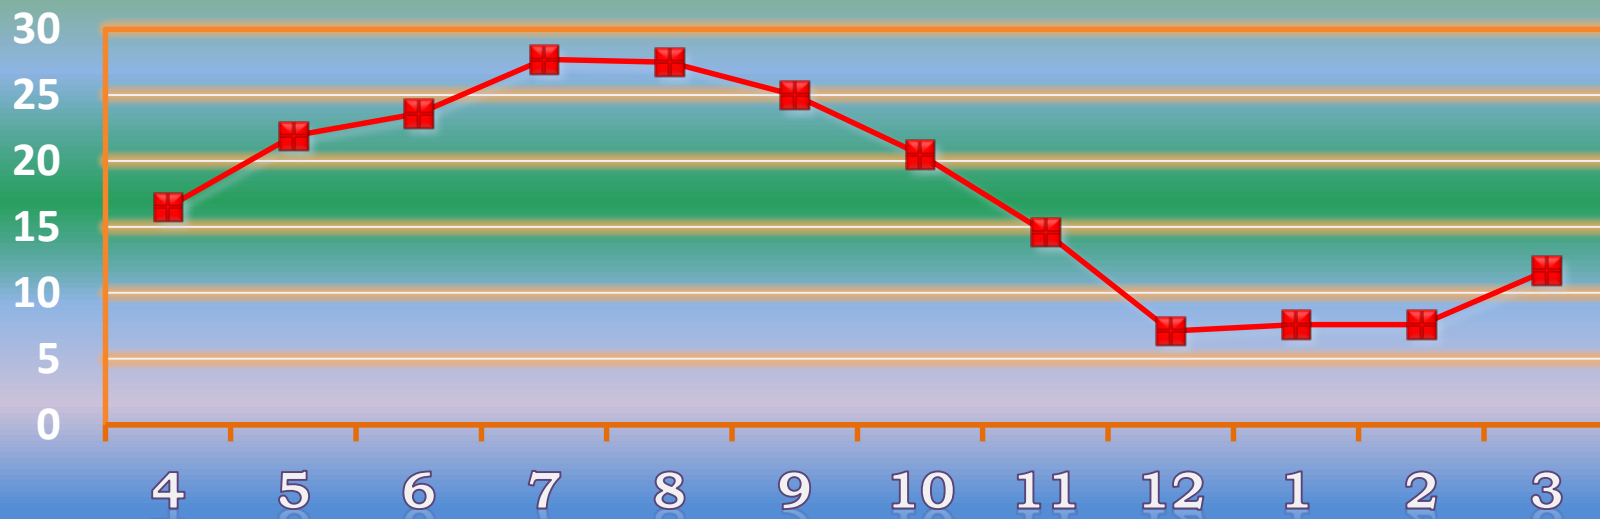

## 一ヶ月平均気温の推移（平成26年4月～平成27年3月）

## 総発電電力量の累積グラフ(平成26年4月～平成27年3月)

## 石油削減効果の累積グラフ(平成26年4月～平成27年3月)