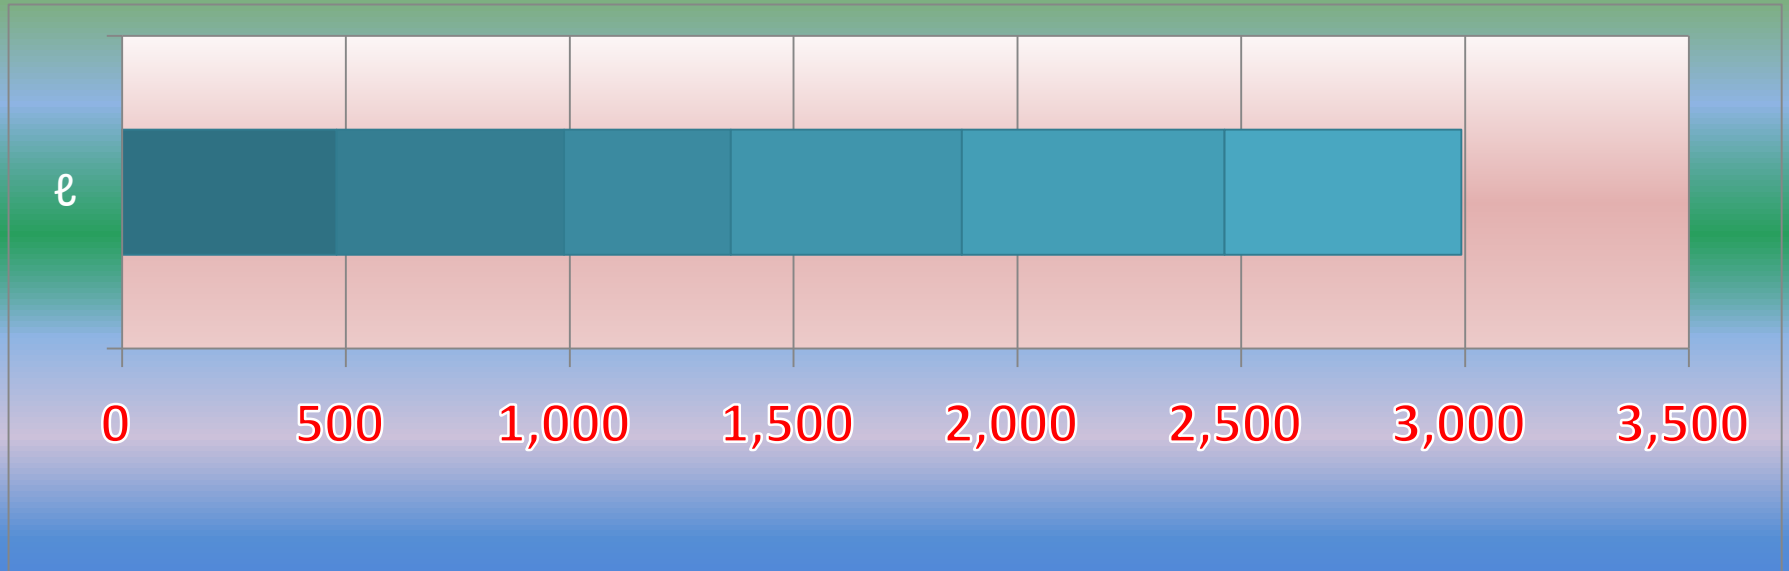

一ヶ月平均気温の推移（平成27年4月～平成28年3月）

総発電電力量の累積グラフ(平成27年4月～平成28年3月)

石油削減効果の累積グラフ(平成27年4月～平成28年3月)

森林面積換算の累積グラフ(平成27年4月～平成28年3月)

硫黄酸化物削減の累積グラフ(平成27年4月～平成28年3月)

窒素酸化物削減の累積グラフ(平成27年4月～平成28年3月)

二酸化炭素削減の累積グラフ(平成27年4月～平成28年3月)

乗用車走行距離換算の累積グラフ(平成27年4月～平成28年3月)