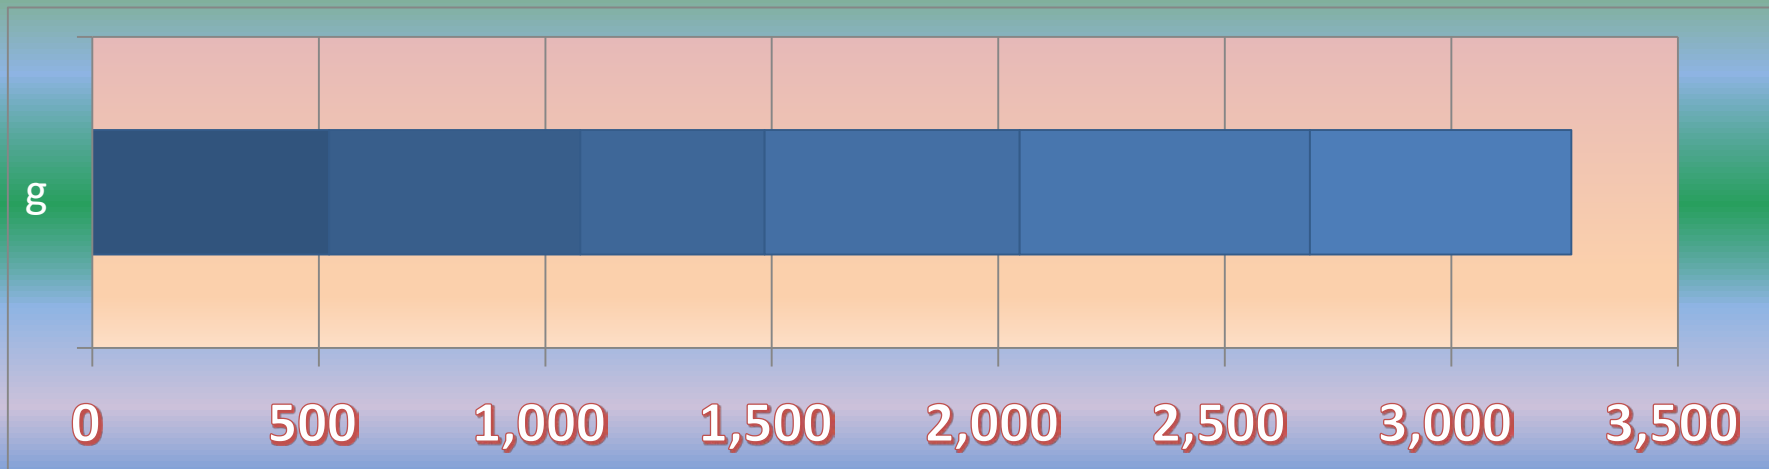

一ヶ月平均気温の推移（平成27年4月～平成28年3月）

総発電電力量の累積グラフ(平成27年4月～平成28年3月)

石油削減効果の累積グラフ(平成27年4月～平成28年3月)

森林面積換算の累積グラフ(平成27年4月～平成28年3月)

硫黄酸化物削減の累積グラフ(平成27年4月～平成28年3月)

窒素酸化物削減の累積グラフ(平成27年4月～平成28年3月)

二酸化炭素削減の累積グラフ(平成27年4月～平成28年3月)

乗用車走行距離換算の累積グラフ(平成27年4月～平成28年3月)