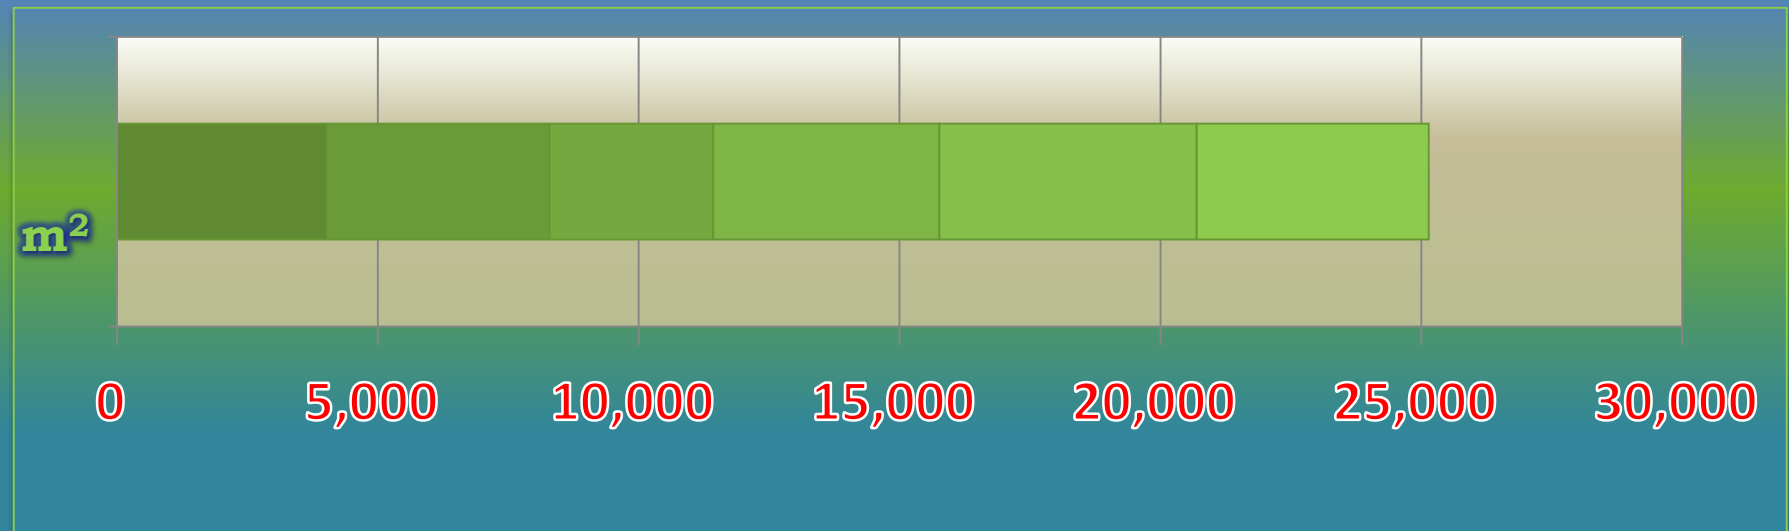

一ヶ月平均気温の推移（平成27年4月～平成28年3月）

総発電電力量の累積グラフ(平成27年4月～平成28年3月)

石油削減効果の累積グラフ(平成27年4月～平成28年3月)

森林面積換算の累積グラフ(平成27年4月～平成28年3月)

硫黄酸化物削減の累積グラフ(平成27年4月～平成28年3月)

窒素酸化物削減の累積グラフ(平成27年4月～平成28年3月)

二酸化炭素削減の累積グラフ(平成27年4月～平成28年3月)