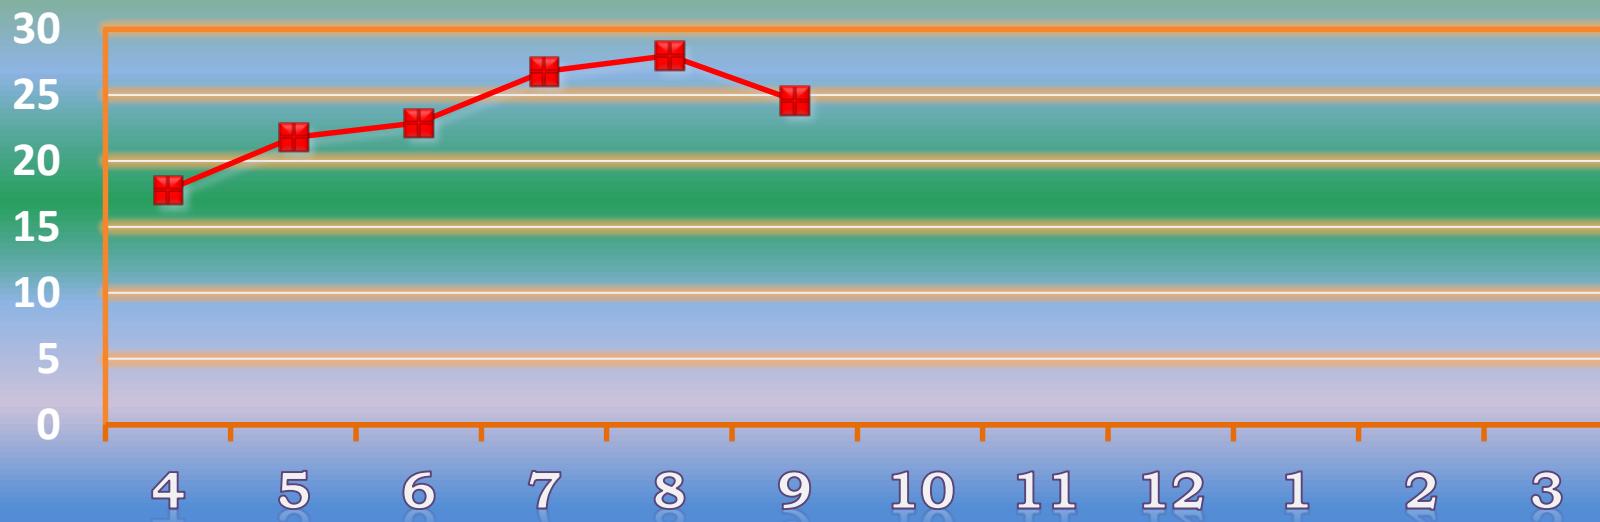

一ヶ月平均気温の推移（平成27年4月～平成28年3月）

総発電電力量の累積グラフ(平成27年4月～平成28年3月)

石油削減効果の累積グラフ(平成27年4月～平成28年3月)

森林面積換算の累積グラフ(平成27年4月～平成28年3月)

硫黄酸化物削減の累積グラフ(平成27年4月～平成28年3月)

窒素酸化物削減の累積グラフ(平成27年4月～平成28年3月)

二酸化炭素削減の累積グラフ(平成27年4月～平成28年3月)

乗用車走行距離換算の累積グラフ(平成27年4月～平成28年3月)