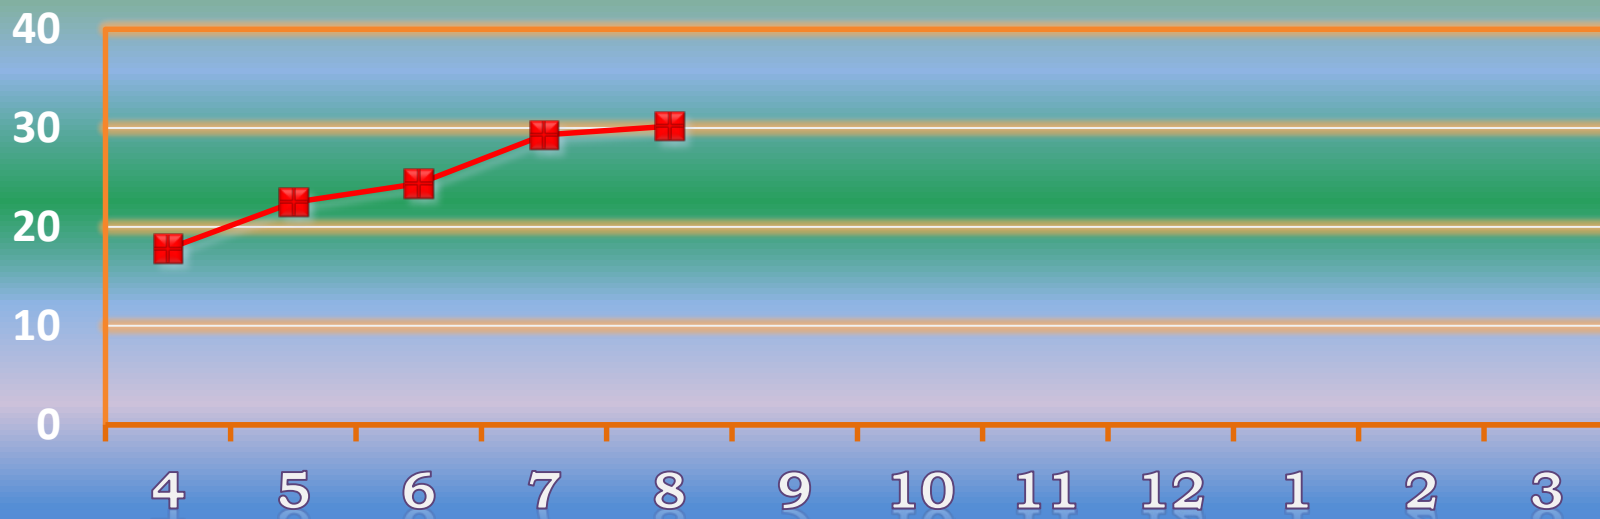

## 一ヶ月平均気温の推移（平成28年4月～平成29年3月）

## 総発電電力量の累積グラフ(平成28年4月～平成29年3月)

## 石油削減効果の累積グラフ(平成28年4月～平成29年3月)