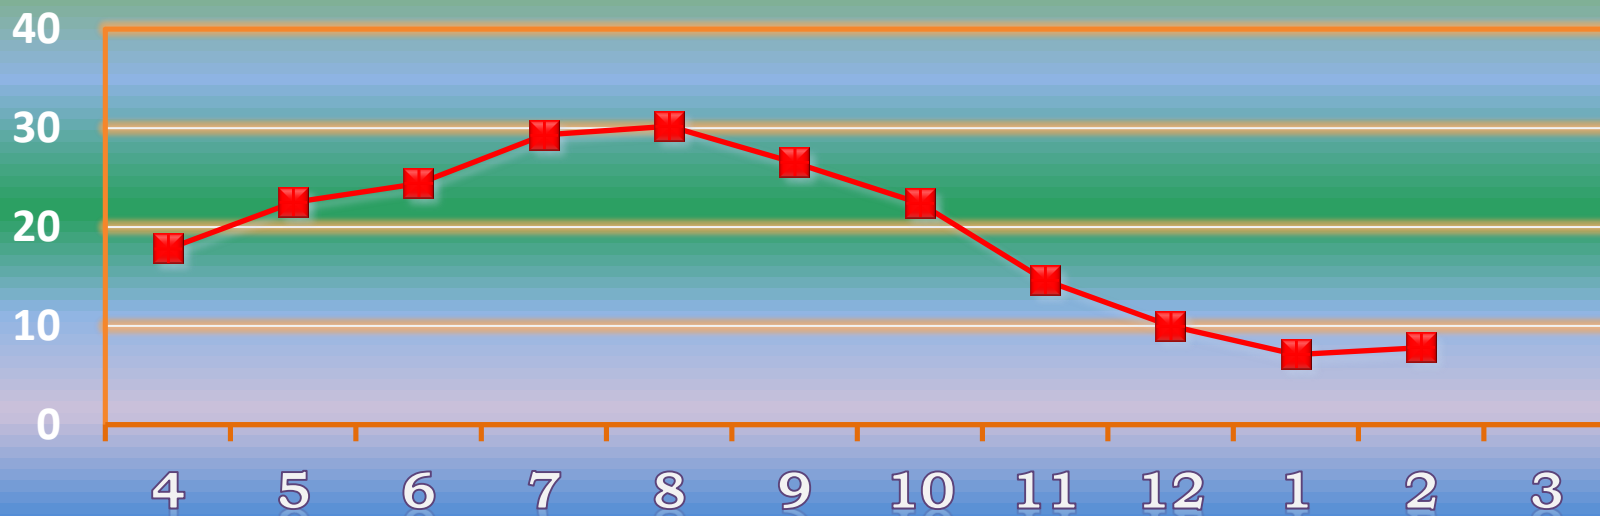

## 一ヶ月平均気温の推移（平成28年4月～平成29年3月）

## 総発電電力量の累積グラフ(平成28年4月～平成29年3月)

## 石油削減効果の累積グラフ(平成28年4月～平成29年3月)