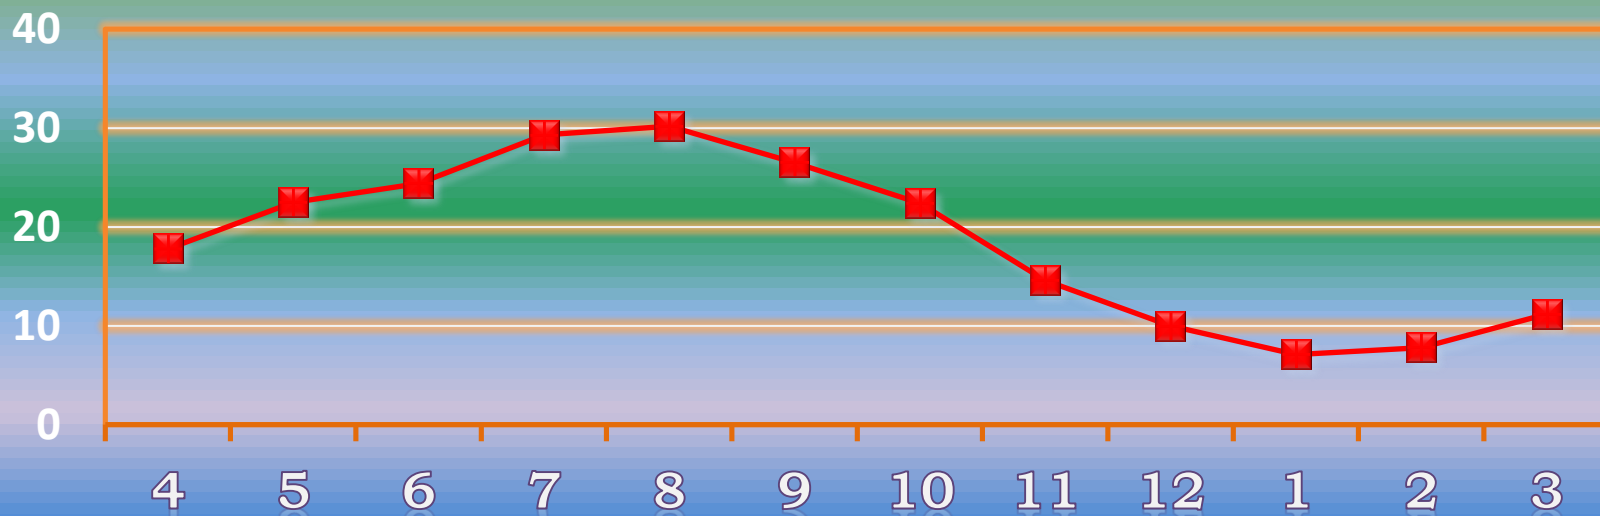

一ヶ月平均気温の推移（平成28年4月～平成29年3月）

総発電電力量の累積グラフ(平成28年4月～平成29年3月)

石油削減効果の累積グラフ(平成28年4月～平成29年3月)

森林面積換算の累積グラフ(平成28年4月～平成29年3月)

硫黄酸化物削減の累積グラフ(平成28年4月～平成29年3月)

窒素酸化物削減の累積グラフ(平成28年4月～平成29年3月)

二酸化炭素削減の累積グラフ(平成28年4月～平成29年3月)

乗用車走行距離換算の累積グラフ(平成28年4月～平成29年3月)