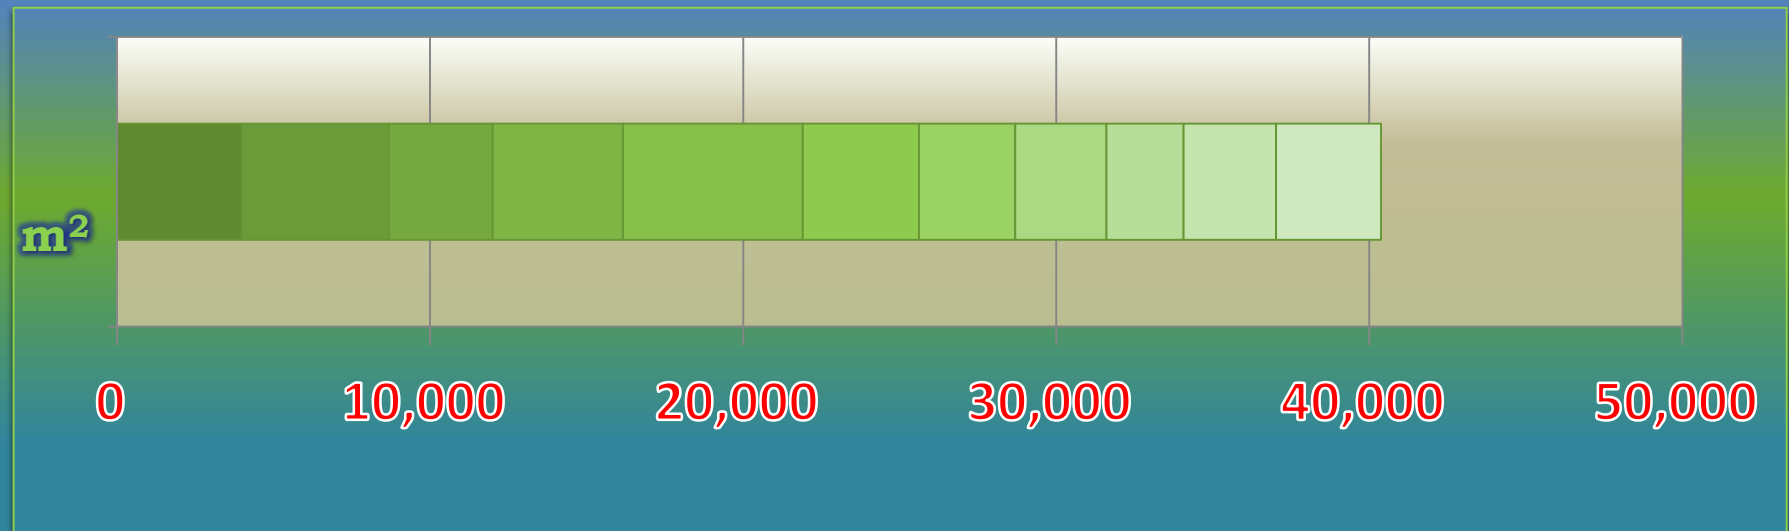

一ヶ月平均気温の推移（平成28年4月～平成29年3月）

総発電電力量の累積グラフ(平成28年4月～平成29年3月)

石油削減効果の累積グラフ(平成28年4月～平成29年3月)

森林面積換算の累積グラフ(平成28年4月～平成29年3月)

硫黄酸化物削減の累積グラフ(平成28年4月～平成29年3月)

窒素酸化物削減の累積グラフ(平成28年4月～平成29年3月)

二酸化炭素削減の累積グラフ(平成28年4月～平成29年3月)

乗用車走行距離換算の累積グラフ(平成28年4月～平成29年3月)