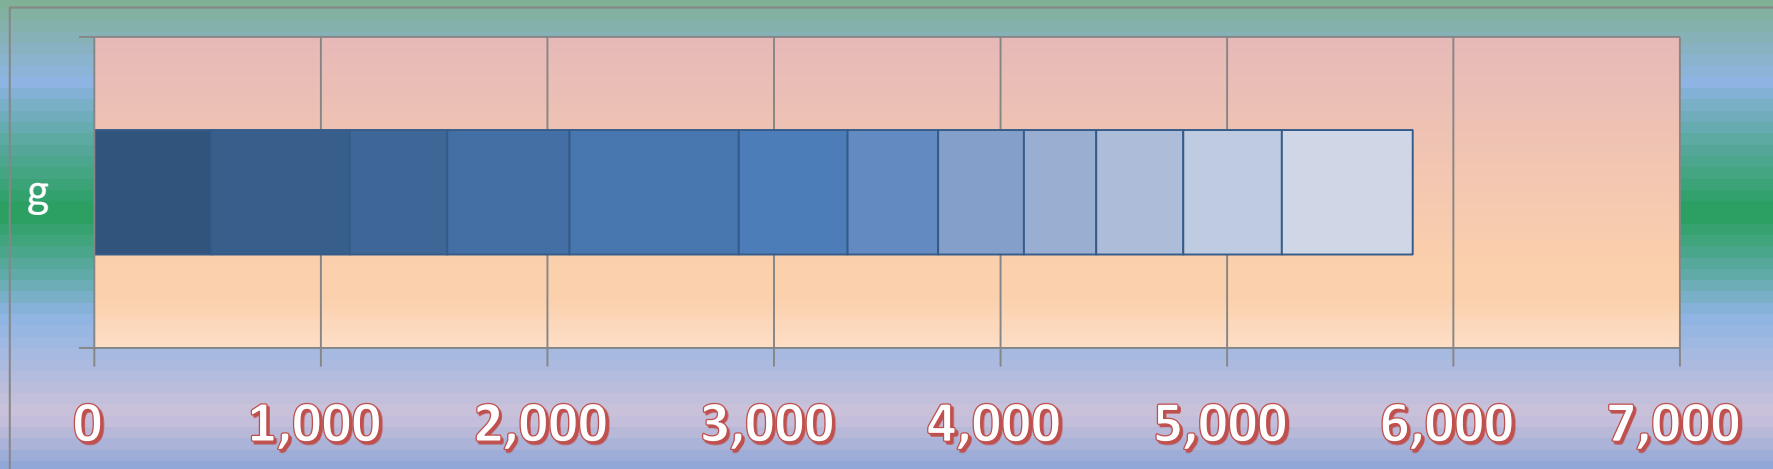

一ヶ月平均気温の推移（平成28年4月～平成29年3月）

総発電電力量の累積グラフ(平成28年4月～平成29年3月)

石油削減効果の累積グラフ(平成28年4月～平成29年3月)

森林面積換算の累積グラフ(平成28年4月～平成29年3月)

硫黄酸化物削減の累積グラフ(平成28年4月～平成29年3月)

窒素酸化物削減の累積グラフ(平成28年4月～平成29年3月)

二酸化炭素削減の累積グラフ(平成28年4月～平成29年3月)

乗用車走行距離換算の累積グラフ(平成28年4月～平成29年3月)