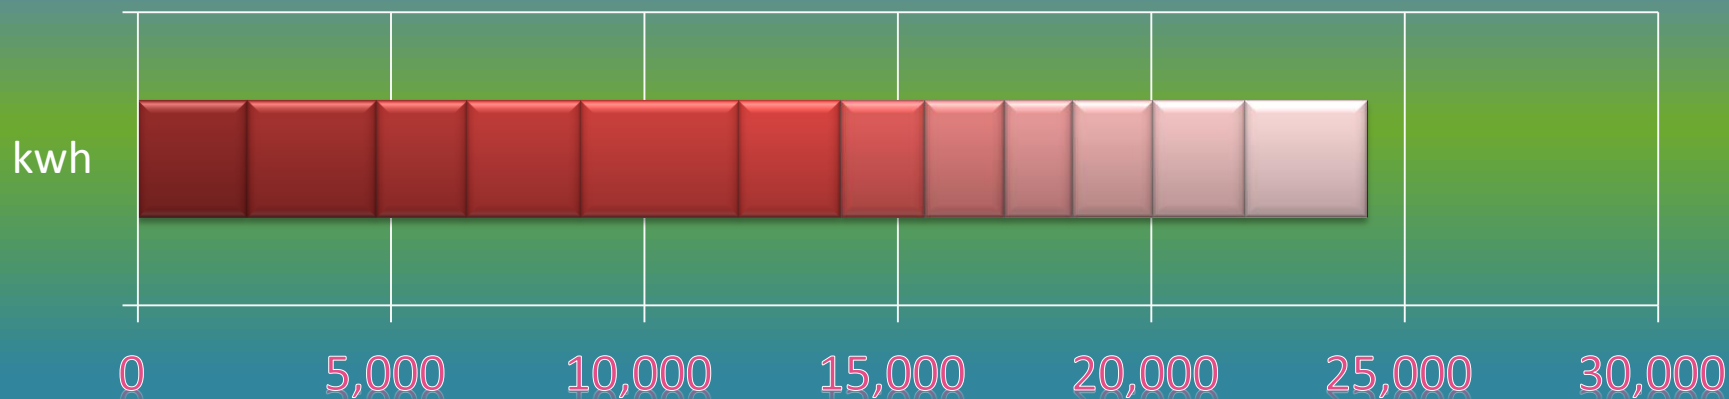

一ヶ月平均気温の推移（平成28年4月～平成29年3月）

総発電電力量の累積グラフ(平成28年4月～平成29年3月)

石油削減効果の累積グラフ(平成28年4月～平成29年3月)

森林面積換算の累積グラフ(平成28年4月～平成29年3月)

硫黄酸化物削減の累積グラフ(平成28年4月～平成29年3月)

窒素酸化物削減の累積グラフ(平成28年4月～平成29年3月)

二酸化炭素削減の累積グラフ(平成28年4月～平成29年3月)